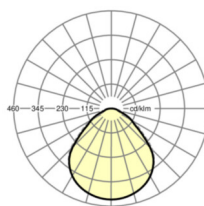

параметры

номер заказа	60114037200
код EAN	4020863468485
номер таможенного тарифа	94051190
Знак прохождения контроля	IP 40/20, класс защиты I, для рабочих мест за дисплеем $65^\circ < 3000$, F, Indoor, CE
Степень ударопрочности IK	IK02 (-10°C bis 25°C)
Температура окружения	ta -10°C в 25°C
Гарантийный срок	5 лет
Государственные программы поддержки	BEG - государственные субсидии для энергосберегающих зданий (действительна только для Германии)

электротехника

Балласт	Электронный драйвер Multilumen, аварийное освещение 3ч., автоматическое тестирование, 4-шага (1 штука)
Мощность системы	39W-30W
сетевое напряжение	230V/50Hz
класс энергосбережения/Источник света	C

DEEP-LINK

<https://www.regiolum.de/ru/article/60114037200>