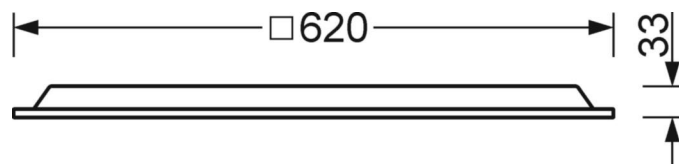

Ссылка	LED 4400lm/34W 840
ηLB	100 %
Φ ↓/↑	100 % / 0 %
UGR поп./вдоль дисплей	18.6 / 18.7
	$65^\circ < 3000$cd/m²